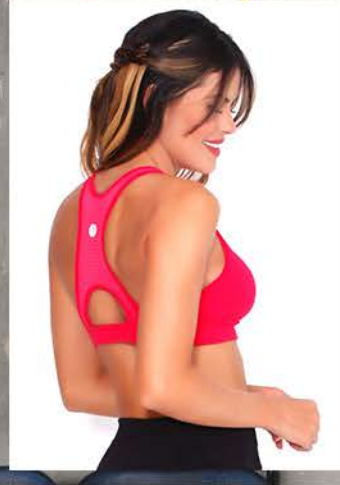

### LEGGINGS

**2956**

Printed

SM ML

**BRA TOP**  
**40-1**

Yellow  
Coral  
White

SM ML

**LEGGINGS**  
**2878**