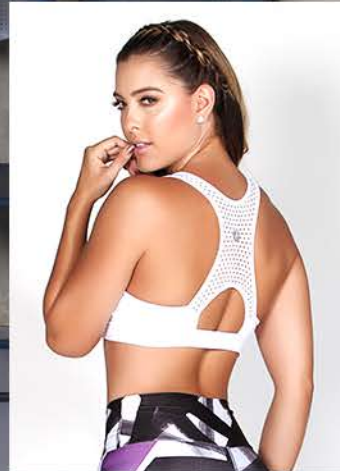

### LEGGINGS

**2956**

Printed

SM ML

**BRA TOP**  
**40-1**

Yellow  
Coral  
White

SM ML

**LEGGINGS**  
**2878**